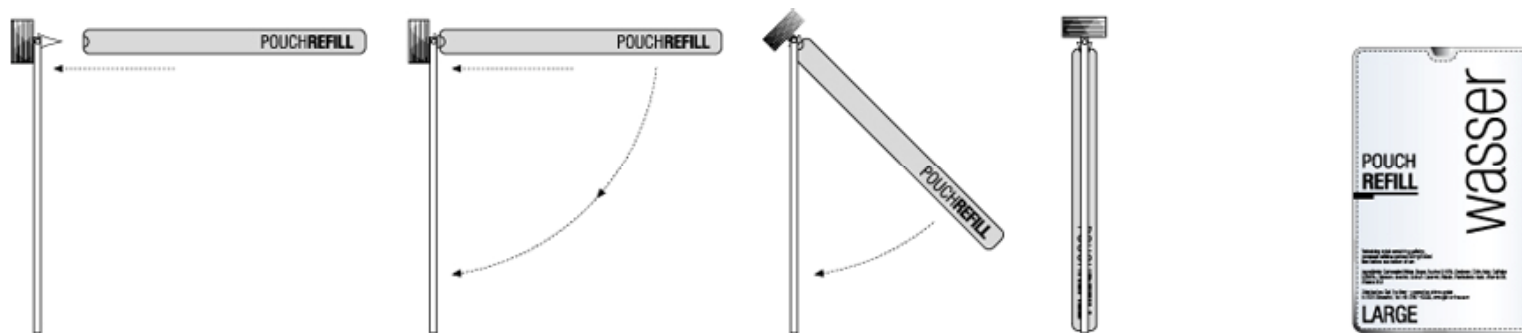

’ DIE BRANDING OPTION 3

Isolierdruckbox